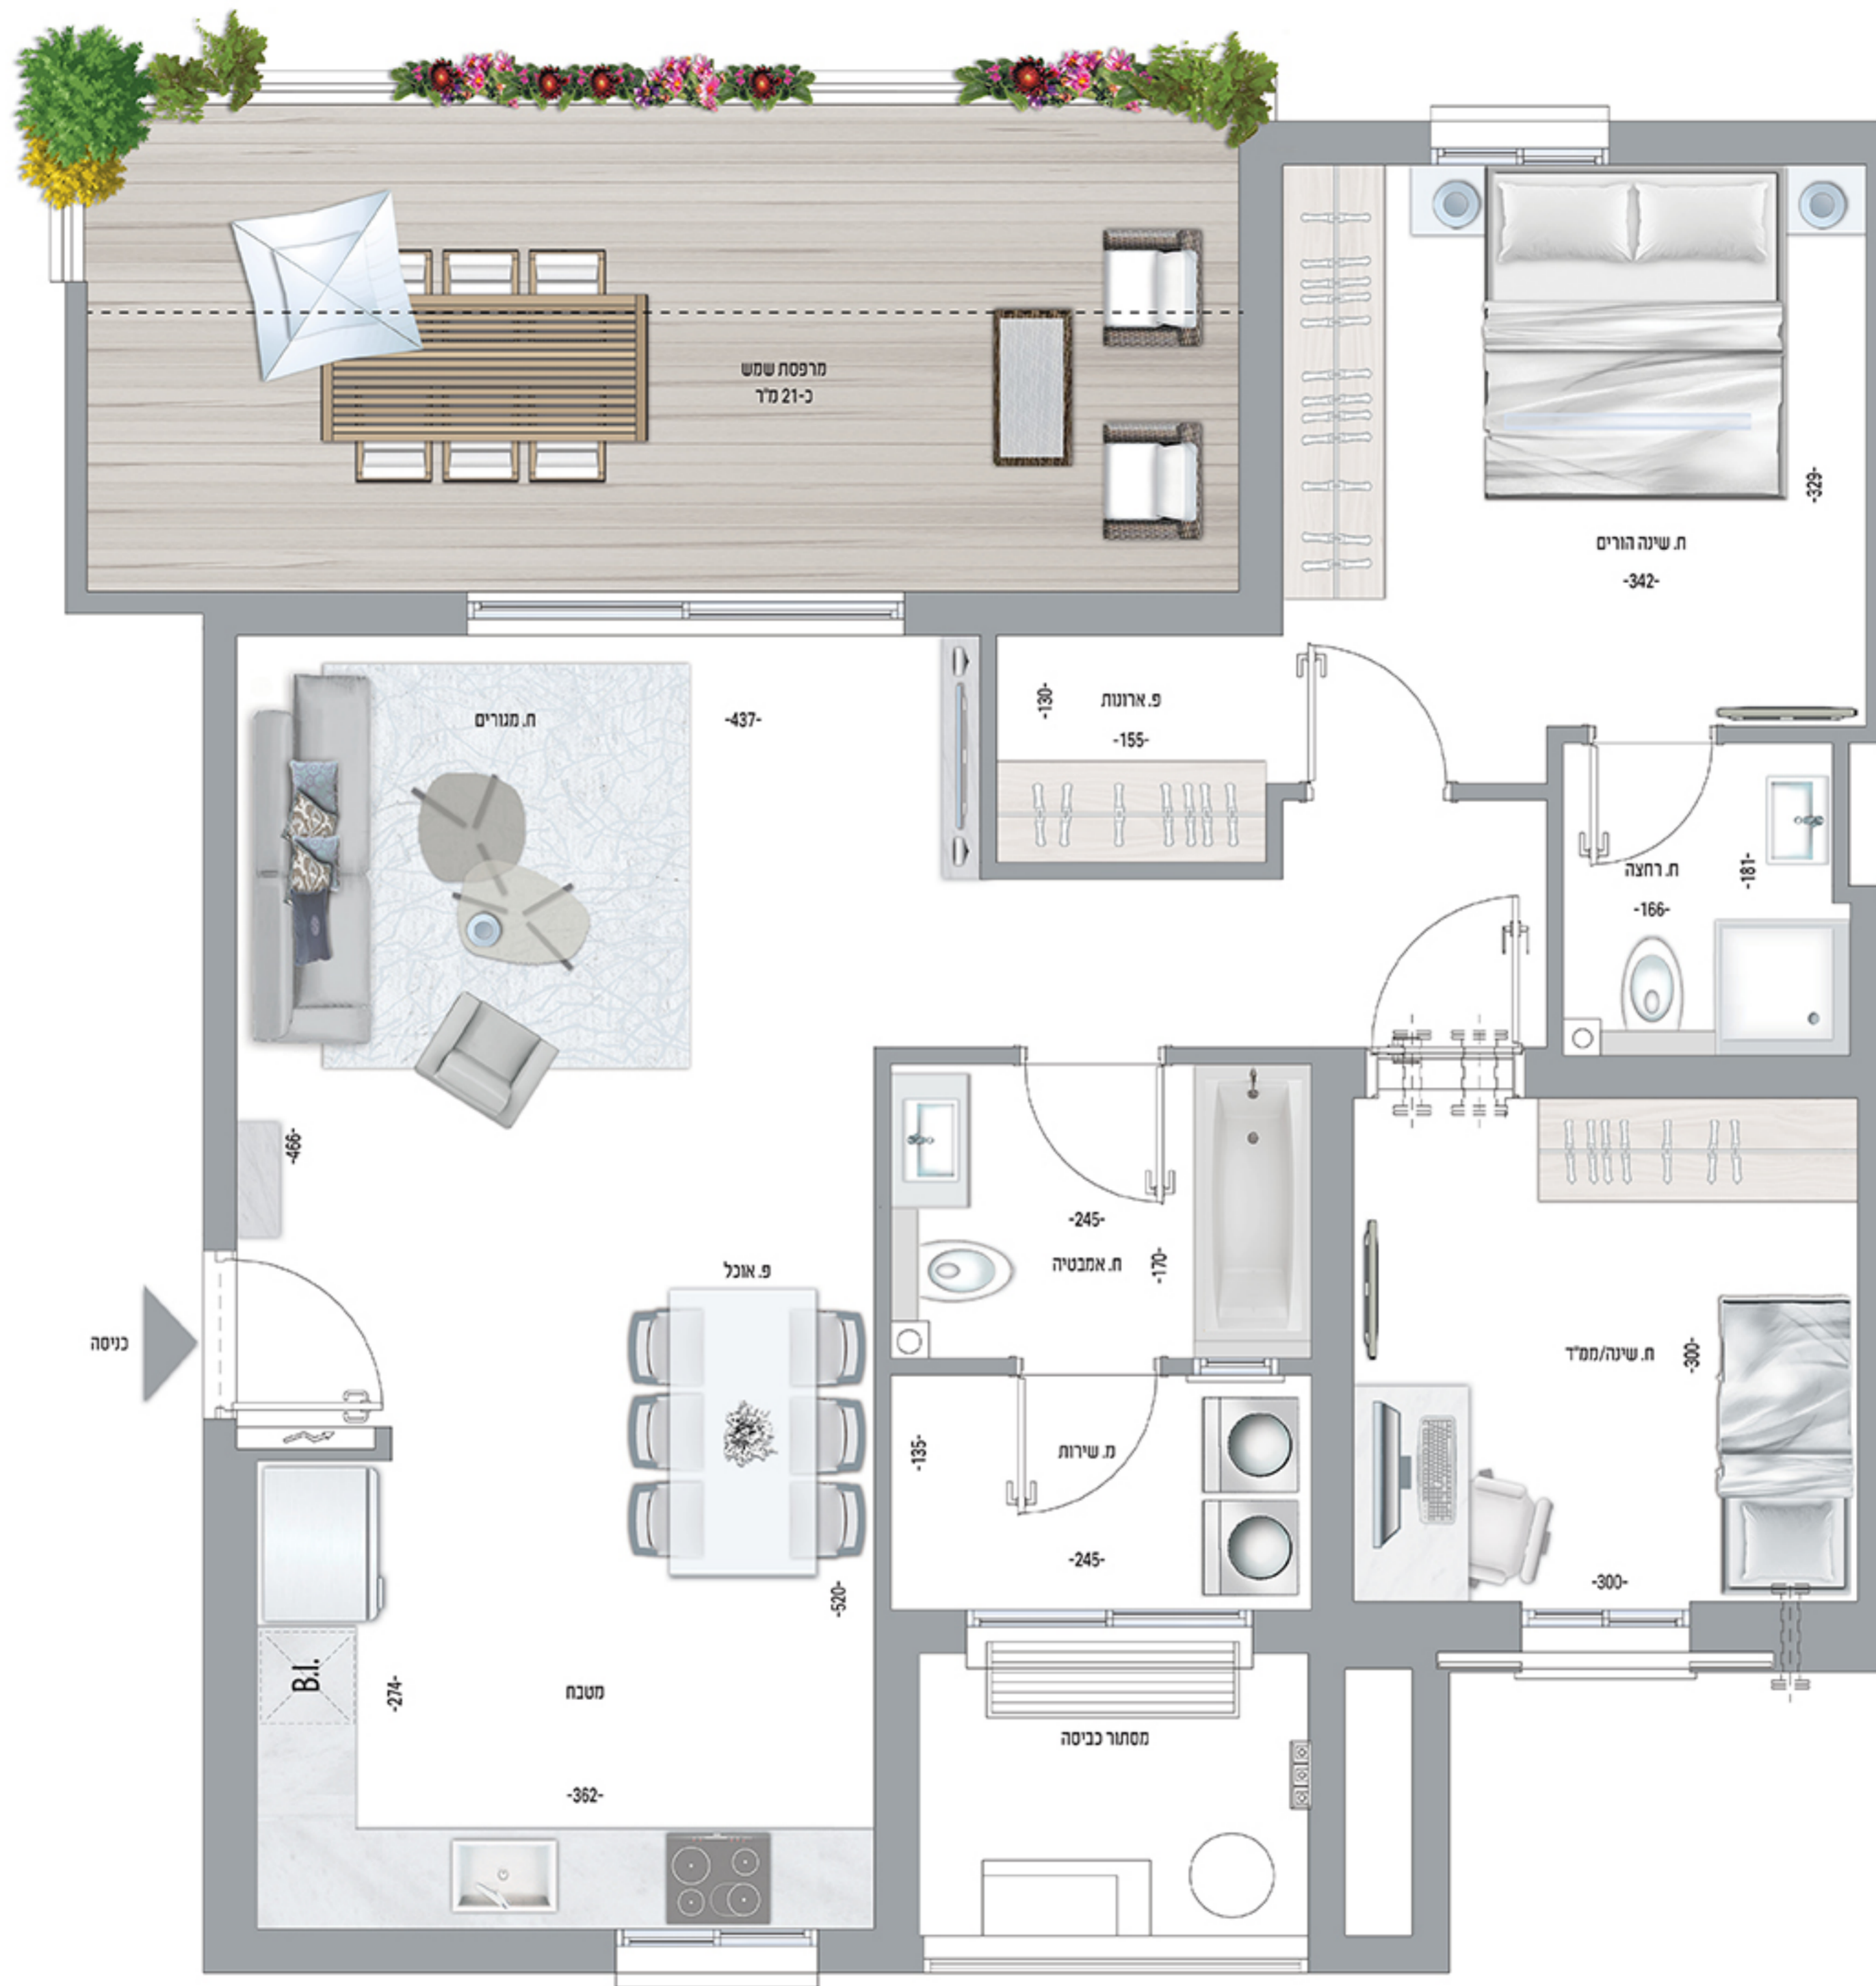

דירת 3 חדרים טיפוס CCD

ההדמיות התוכניות והמפרט הטכני הם להמחשה בלבד. את החברה יחייבו תוכניות המכר בלבד. המידות המופיעות בתוכנית הינן מידות הינן מידות לפי טיחו/או ציפוי אחר

דירת 3 חדרים
טיפוס CC